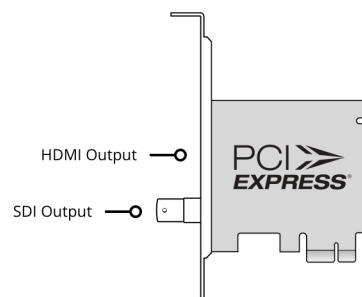

#### SDI-Audioausgänge

16 Kanäle eingebettet in SD/HD

#### HDMI-Videoausgänge

1 HDMI-2.0-Anschluss Typ A

#### Computer-Schnittstelle

PCI Express mit 1 Lane Generation 2, kompatibel mit 1, 4, 8 und 16 Lane PCI-Express-Steckplätzen

---