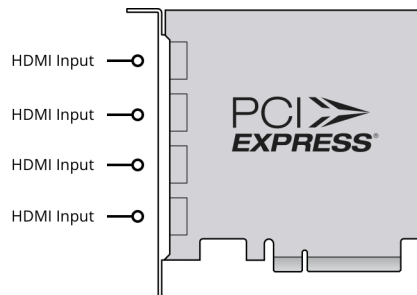

DeckLink Quad HDMI Recorder

Die DeckLink Quad HDMI Recorder ist eine leistungsstarke PCIe-Karte, mit der Sie zeitgleich vier verschiedene HDMI-Quellen in beliebiger Kombination aus SD, HD, Ultra HD, 4K und sogar Computerformaten aufzeichnen können. Durch vier unabhängige HDMI-2.0b-Eingänge haben Sie mit der DeckLink Quad HDMI Recorder praktisch vier separate und individualisierbare Capture-Karten in einer. Sie eignet sich somit perfekt fürs Livemischen per Software, die Aufzeichnung von Computerspielen in Echtzeit, Streaming und mehr.

595 €*
* inkl. MwSt.

Anschlüsse

HDMI-2.0b-Videoeingänge

4

HDMI-Audioeingänge

8 Kanäle eingebettet in SD/HD/UHD/
4K

Computer-Schnittstelle

PCI Express mit 8 Lanes Generation 3,
kompatibel mit 8- und 16-Lane PCI-
Express-Steckplätzen

Produktsoftware-Upgrade

In die Softwaretreiber integrierte
Firmware wird beim Systemstart oder
über Updater-Software geladen

Physische Installation

PCI Express mit 8 Lanes Generation 3,
kompatibel mit 8- und 16-Lane PCI-
Express-Steckplätzen unter macOS,
Windows und Linux. Bitte sehen Sie
die vollständigen
Systemanforderungen auf den
Support-Seiten ein