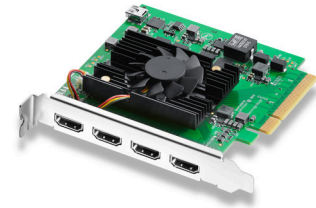

DeckLink Quad HDMI Recorder

Die DeckLink Quad HDMI Recorder ist eine leistungsstarke PCIe-Karte, mit der Sie zeitgleich vier verschiedene HDMI-Quellen in beliebiger Kombination aus SD, HD, Ultra HD, 4K und sogar Computerformaten aufzeichnen können. Durch vier unabhängige HDMI-2.0b-Eingänge haben Sie mit der DeckLink Quad HDMI Recorder praktisch vier separate und individualisierbare Capture-Karten in einer. Sie eignet sich somit perfekt fürs Livemischen per Software, die Aufzeichnung von Computerspielen in Echtzeit, Streaming und mehr.

595 €*
* inkl. MwSt.

Anschlüsse

HDMI-2.0b-Videoeingänge

4

HDMI-Audioeingänge

8 Kanäle eingebettet in SD/HD/UHD/
4K

Computer-Schnittstelle

PCI Express mit 8 Lanes Generation 3,
kompatibel mit 8- und 16-Lane PCI-
Express-Steckplätzen