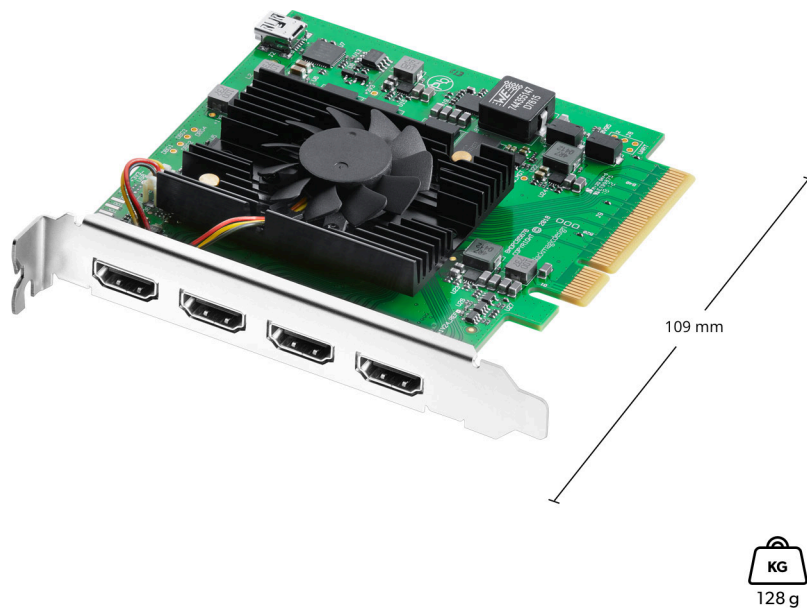

Ultra-HD-Videonormen

2160p/23,98; 2160p/24; 2160p/25;
2160p/29,97; 2160p/30; 2160p/50;
2160p/59,94; 2160p/60

4K-Videonormen

4Kp/23,98 DCI; 4Kp/24 DCI; 4Kp/
25 DCI; 4Kp/29,97 DCI; 4Kp/30 DCI;
4Kp/50 DCI; 4Kp/59,94 DCI; 4Kp/
60 DCI

DVI-Normen

640x480p/60; 800x600p/50;
800x600p/60; 1440x900p/50;
1440x900p/60; 1440x1080p/50;
1440x1080p/60; 1600x1200p/50;
1600x1200p/60; 1920x1200p/50;
1920x1200p/60; 1920x1440p/50;
1920x1440p/60; 2560x1440p/50;
2560x1440p/60; 2560x1600p/50;
2560x1600p/60

Audioabtastung

Standard-Fernsehabschtastrate von
48 kHz und 24 Bit

HDMI-Farbgenauigkeit

8-, 10- und 12-Bit-RGB 4:4:4 in allen
Modi bis 4Kp/30 DCI sowie 8- und
10-Bit-YUV 4:2:2 in allen Modi. 8-Bit-
YUV 4:2:0 in Ultra HD und 4K DCI 50p
und 60p. 8-Bit-RGB 4:4:4 in allen DVI-
Modi

Farbräume

Rec.601, Rec.709, Rec.2020

HDMI-Videoabtastfrequenzen

4:4:4, 4:2:2 und 4:2:0

HDMI-Konfiguration

HDMI 2.0b unterstützt Deep Color
und HDR

Multirate-Unterstützung

HDMI-Eingänge zwischen SD, HD,
Ultra HD, 4K DCI und DVI-Modi
umschaltbar

Kopierschutz

Die Aufzeichnung von
kopiergeschützten HDMI-Quellen ist
über den HDMI-Eingang nicht
möglich. Informieren Sie sich vor der
Aufzeichnung oder Verbreitung von
Inhalten immer über das
Urheberrecht.

Physische Spezifikationen