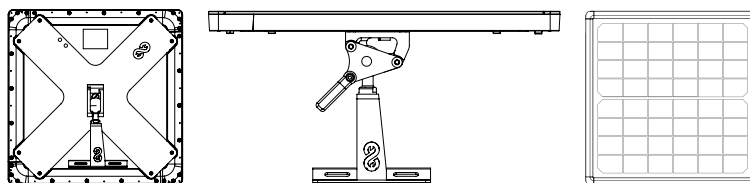

Panneau solaire externe pour alimentation Tikee

External solar panel for Tikee power supply

Version caméra compatible
Compatible camera version

Tikee 3 PRO+ et ultérieure
Tikee 3 PRO+ and later
Tikee mini et ultérieure
Tikee mini and later

Poids
Weight

2,2 kg

Dimensions packaging
Packaging dimension

400 x 400 x 100 mm

Dimensions panneau
Size of panel

360 x 360 mm

Longueur câble
Cable length

2 mètres (+/- 5 cm)
2 meters (+/- 5 cm)

Système de fixation
Fixing system

Bras de fixation en inox et kit de fixation inclus
Stainless steel Arm and mounting set included

Protection aux intempéries du panneau
Weather protection of the panel

IP66

Protection aux intempéries du branchement
Weather protection of the connection

IP66

Type de cellule
Cell type

Silicium monocristalin
Monocrystalline silicon

Puissance pic (STC 1000 W/m²)
Peak power (STC 1000 W/m²)

15 W

Tension Voc
Voltage Voc

6 V