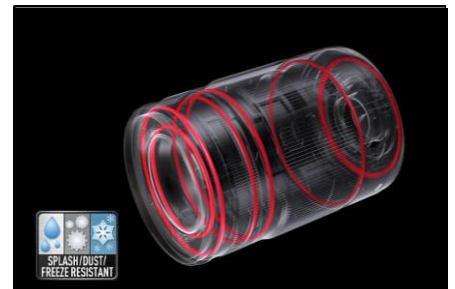

Panasonic

Lichtstarkes Premium- Telezoom

ES35100E

LEICA DG VARIO-ELMARIT
35-100mm (KB: 70-200mm) / F2.8 /
POWER O.I.S.

H-ES35100E

EAN 5025232951963 | UVP 1.249 €

Zolltarifnummer 90021100900

Ursprungsland: China (CN)

Verpackung.: 18x11x11 cm, 720g

Das LEICA H-ES35100E deckt einen Zoombereich vom Portrait bis zum Telebereich mit einer durchgängigen Lichtstärke von F2.8 ab. Es empfiehlt sich als universelles Zoomobjektiv sowohl für die Reisefotografie als auch für Reportagen, selbst unter schlechten Lichtverhältnissen. Seine kompakte staub-, spritzwasser- und kältegeschützte Bauweise eignet sich ideal für den aktiven, mobilen Einsatz.

In Kombination mit einer LUMIX G Kamera mit Staub- und Spritzwasserschutz können Sie das Objektiv bei nahezu jedem Wetter einsetzen und Ihrer Kreativität freien Lauf lassen.

Höchste Qualität – LEICA DG VARIO-ELMARIT Objektiv

Durchgängige Lichtstärke – Blende F2.8 über den gesamten Bereich

Optischer Bildstabilisator – Scharfe Fotos auch bei längeren Verschlusszeiten; Dual IS kompatibel

Objektivkonstruktion – 18 Elemente in 13 Gruppen (1 UED, 2 ED)

Minimaler Fokusabstand – 85 cm / Vergrößerungsfaktor 0,1x (KB: 0,2x)

Robustes Design – Staub-, Spritzwasser- und Kälteresistent

Kompakt und leicht – nur 10 cm lang und 360 g leicht

LUMIX