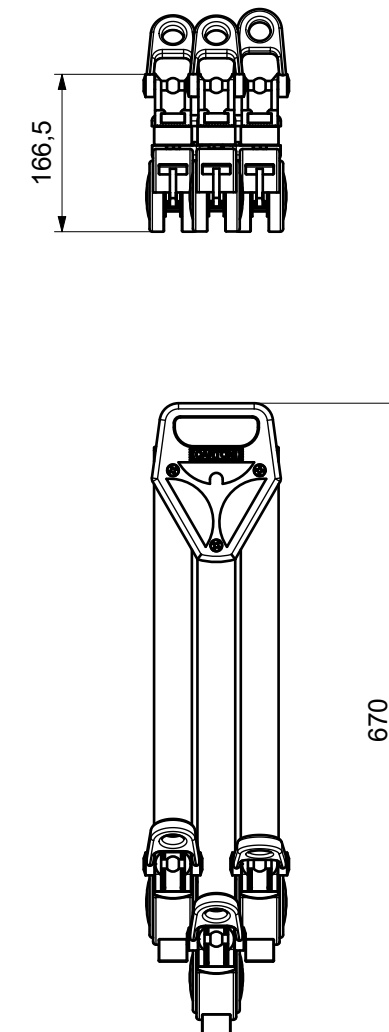

6 | 5 | 4 | 3 | 2 | 1

D

Footprint dimensions
(1 : 8)

C

B

A

Doorway dimensions
(1 : 8)

Transport dimensions
(1 : 8)

D

C

B

A

6 | 5 | 4 | 3 | 2 | 1

<small>A termini di legge ci riserviamo la proprietà di questo disegno, con divieto di riprodurlo o di renderlo comunque noto a terzi, senza la nostra preventiva autorizzazione.</small>		<h1>CARTONI</h1>		Via Giuseppe Mirri, 13 - 00159 ROMA (Italy) Tel. +39064382002 - www.cartoni.com - cartoni@cartoni.com					
		Codice <h2>dlg0103</h2>		Descrizione Carrello Leggero ruote 75 mm - sede sferica					
Progettato da	Data	Disegnato da	Data	Approvato da	Data	Data di stampa	Revisione	Formato	Scala
Fiore	07/07/2020	Maccione	07/07/2020	Fiore	29/07/2020	29/07/2020	0	A3	1 : 8