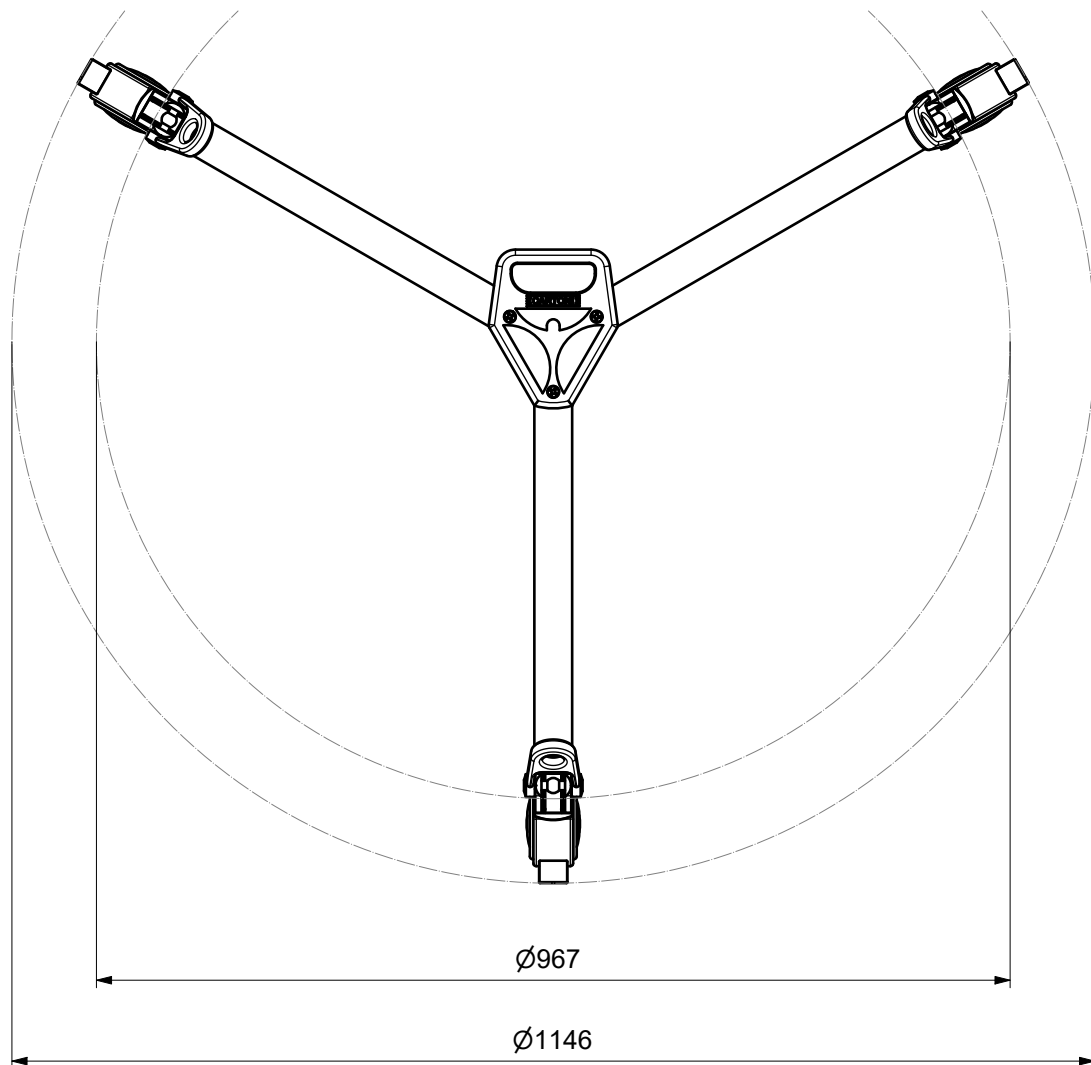

6 | 5 | 4 | 3 | 2 | 1

D

Footprint dimensions
(1 : 8)

C

B

A

Doorway dimensions
(1 : 8)

Transport dimensions
(1 : 8)

D

C

B

A

6 | 5 | 4 | 3 | 2 | 1

<small>A termini di legge ci riserviamo la proprietà di questo disegno, con divieto di riprodurlo o di renderlo comunque noto a terzi, senza la nostra preventiva autorizzazione.</small>		<h1>CARTONI</h1>		Via Giuseppe Mirri, 13 - 00159 ROMA (Italy) Tel. +39064382002 - www.cartoni.com - cartoni@cartoni.com					
		Codice <h2>dlg0103</h2>		Descrizione Carrello Leggero ruote 75 mm - sede sferica					
Progettato da	Data	Disegnato da	Data	Approvato da	Data	Data di stampa	Revisione	Formato	Scala
Fiore	07/07/2020	Maccione	07/07/2020	Fiore	29/07/2020	29/07/2020	0	A3	1 : 8