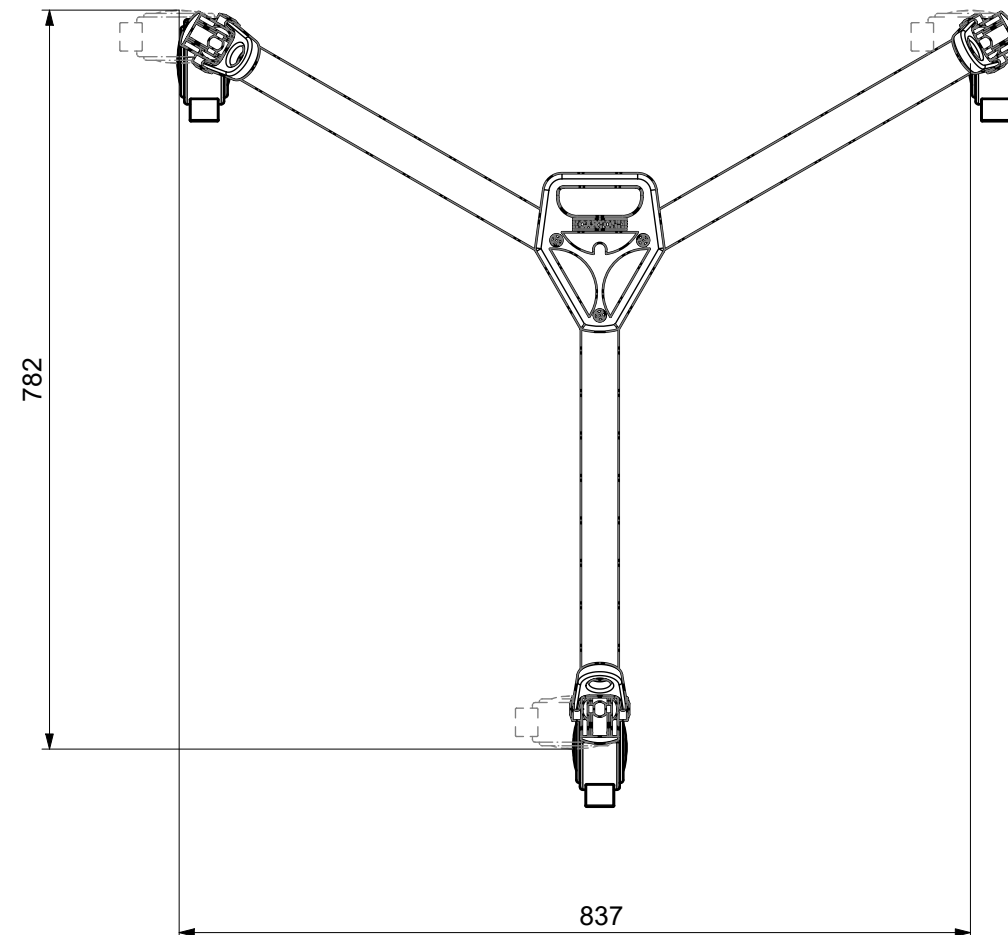

6 | 5 | 4 | 3 | 2 | 1

D

Footprint dimensions
(1 : 8)

C

B

A

Doorway dimensions
(1 : 8)

Transport dimensions
(1 : 8)

D

C

B

A

6 | 5 | 4 | 3 | 2 | 1

<small>A termini di legge ci riserviamo la proprietà di questo disegno, con divieto di riprodurlo o di renderlo comunque noto a terzi, senza la nostra preventiva autorizzazione.</small>		<h1>CARTONI</h1>		Via Giuseppe Mirri, 13 - 00159 ROMA (Italy) Tel. +39064382002 - www.cartoni.com - cartoni@cartoni.com					
		Codice <h2>dlg0103</h2>		Descrizione Carrello Leggero ruote 75 mm - sede sferica					
Progettato da	Data	Disegnato da	Data	Approvato da	Data	Data di stampa	Revisione	Formato	Scala
Fiore	07/07/2020	Maccione	07/07/2020	Fiore	29/07/2020	29/07/2020	0	A3	1 : 8