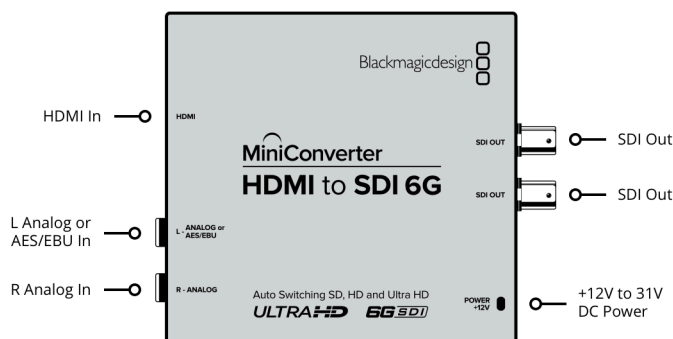

Mini Converter HDMI to SDI 6G

Am Mini Converter HDMI to SDI 6G ist alles dran, um Video von HDMI-Geräten zu SDI-Video in SD-, HD- und Ultra-HD-Formaten zu wandeln. Die eigenständigen Tonanschlüsse ermöglichen es Ihnen auch, SDI-Audio von eingehendem HDMI, AES/EBU oder symmetrischem Analogaudio einzubetten. Der Mini Converter HDMI to SDI 6G ist die ideale Lösung, um HDMI-Signale von Consumer-Kameras in SDI von Broadcastqualität zu wandeln.

Normen

SD-Videonormen

625i/25 PAL; 525i/29,97 NTSC

HD-Videonormen

720p/50; 720p/59,94; 720p/60;
1080p/23,98; 1080p/24; 1080p/25;
1080p/29,97; 1080p/30; 1080p/50;
1080p/59,94; 1080p/60; 1080i/50;
1080i/59,94; 1080i/60;