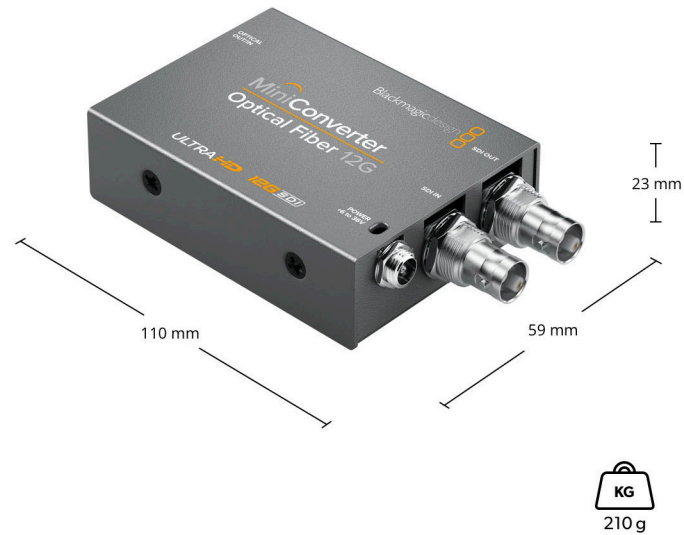

Physische Spezifikationen

Umgebung

Relative Luftfeuchtigkeit

0–40 °C

Storage temperature

-20–45 °C

Relative Humidity

0–90 % nicht kondensierend

Im Lieferumfang enthalten

Mini Converter Optical Fiber 12G
+12V-Universalnetzteil mit Steckeradaptern passend für alle Länder

---

Garantie

3 Jahre eingeschränkte Herstellergarantie