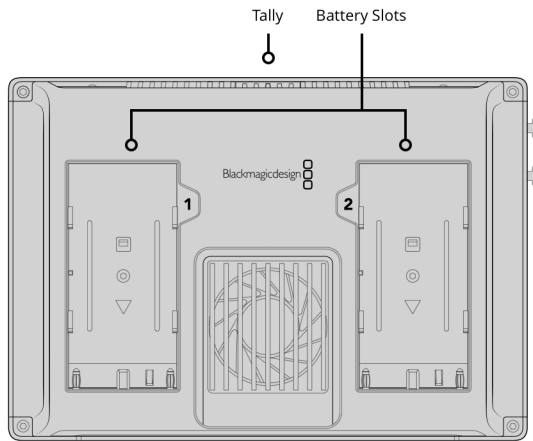

7 Inch 1920 x 1200
Touchscreen