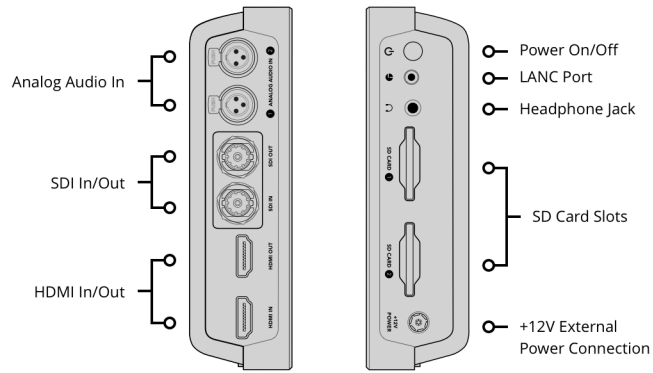

HDMI-Videoeingänge

1

HDMI-Videoausgänge

1

Analogaudio-Eingänge

2 symmetrische Mini-XLR-Eingänge mit Phantomspeisung

Analogaudio-Ausgänge

1 x 3,5-mm-Kopfhörerbuchse

SDI-Audioausgänge

16 Kanäle eingebettet in SDI

HDMI-Audioeingänge

8 Kanäle eingebettet in HDMI

HDMI-Audioausgänge

8 Kanäle eingebettet in HDMI

Fernsteuerung

1 x 2,5 mm LANC-Buchse für Aufnahmestart/-stopp

SD-Schnittstelle

Duale SD-Steckplätze für UHS-I-Karten

Speichertyp

SD-Karten der Typen SDXC UHS-I und SDHC UHS-I

Unterstützt folgende SD-Karten: DS, HS, SDR12, SDR25, DDR50 und SDR104

Computer-Schnittstelle

1 USB Typ C als Webcam-Ausgang, für das erste Setup, Software-Updates und die Softwaresteuerung über Video Assist Utility.

7 Inch 1920 x 1200
Touchscreen

SDI-Videonormen

SD-Videonormen

525i/59,94 NTSC; 625i/50 PAL