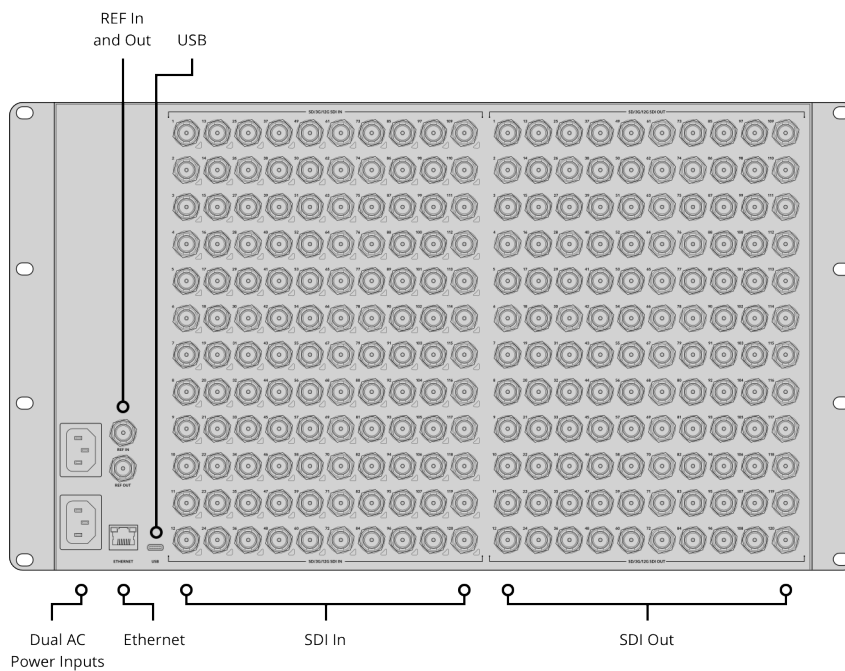

Normen

SD-Videonormen

525i/59,94 NTSC; 625i/50 PAL

HD-Videonormen

720p/50; 720p/59,94; 720p/60
1080i/50; 1080i/59,94; 1080i/60
1080p/23,98; 1080p/24; 1080p/25;
1080p/29,97; 1080p/30; 1080p/47,95;
1080p/48; 1080p/50; 1080p/59,94;
1080p/60
1080PsF/23,98; 1080PsF/24; 1080PsF/
25; 1080PsF/29,97; 1080PsF/30

2K-Videonormen

2Kp/23,98 DCI; 2Kp/24 DCI; 2Kp/25
DCI; 2Kp/29,97 DCI; 2Kp/30 DCI; 2Kp/
47,95 DCI; 2Kp/48 DCI; 2Kp/50 DCI;
2Kp/59,94 DCI; 2Kp/60 DCI
2KPsF/23,98 DCI; 2KPsF/24 DCI;
2KPsF/25 DCI; 2KPsF/29,97 DCI;
2KPsF/30 DCI

Ultra-HD-Videonormen

2160p/23,98; 2160p/24; 2160p/25;
2160p/29,97; 2160p/30; 2160p/47,95;
2160p/48; 2160p/50; 2160p/59,94;
2160p/60

4K-Videonormen

4Kp/23,98 DCI; 4Kp/24 DCI; 4Kp/25
DCI; 4Kp/29,97 DCI; 4Kp/30 DCI; 4Kp/
47,95 DCI; 4Kp/48 DCI; 4Kp/50 DCI;
4Kp/59,94 DCI; 4Kp/60 DCI